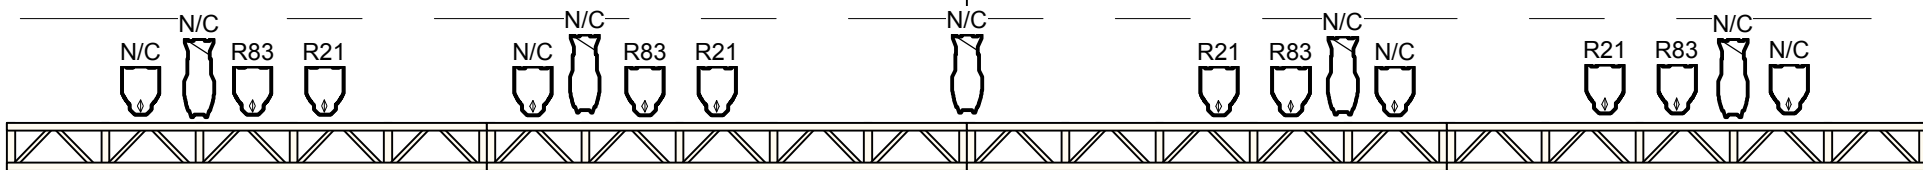

**SR TORM**

**SR TORM ELEVATION**

**SL TORM**

**SL TORM ELEVATION**

**FOH**

**Source Four PAR VNSP**

**Source Four PAR NSP**

**Source Four PAR MFL**

**Source Four 26DEG**

**Source Four 36DEG W/ GOBO**

**ARCATA THEATRE LOUNGE  
REP LIGHTING PLOT  
not to scale**